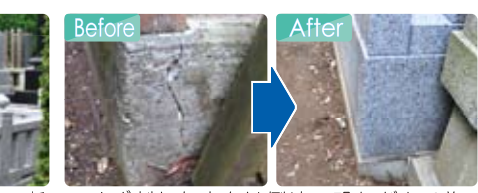

▲代々の古石塔は、ひな壇を設け整然と配置してお祀りしてあります。

▲安全にお参りできるように、かたむいた階段を撤去してゆるやかな勾配の階段につくりかえました。

■リフォーム例③
お参りのしやすい墓所にするため、メインとなる石塔は「甕壇」とよばれる参道より一段高くなったスペースの中央に設置。立ったまま楽な姿勢でお参りできるようになりました。また、上座にあたる右手には省スペースに優れた供養塔「一石五輪塔」を設置。ご先祖様への供養対象を一本化する事で、お花や線香を何ヶ所にも手向ける手間が軽減されました。墓所内に散らしていた先祖代々の石塔やお地蔵様は、「奥の院」とよばれる墓所内でもっとも位の高いとされる奥側のスペースにまとめて配置。後々のお手入れが楽になるよう十分な空間を確保しながら、同時に耐震加工も施しました。広々とした敷地と高さを存分に活用し、見た目の豪華さだけではなく、大変機能的な墓所へと生まれ変わりました。

▲墓所全体の高さの調和をはかるため、メインの石塔には関東型4段積みではなく、播磨東北地方の一部で標準和型に用いられている5段積みを採用しました。

▲メインの石塔の裏側にスペースを設けることで、お掃除のしやすさと塔立ての使い勝手を追求いたしました。

▲ご先祖様が作った大切なお墓の一部を記念として墓所の土留めに再利用いたしました。

▲墓所右手の古石塔やお地蔵様には、それぞれに花立や香炉を据え付けることによりお参りしやすくなりました。石材を洗浄して再利用。これまでお参りに通わなかった先人たちの思いも受け継がれています。