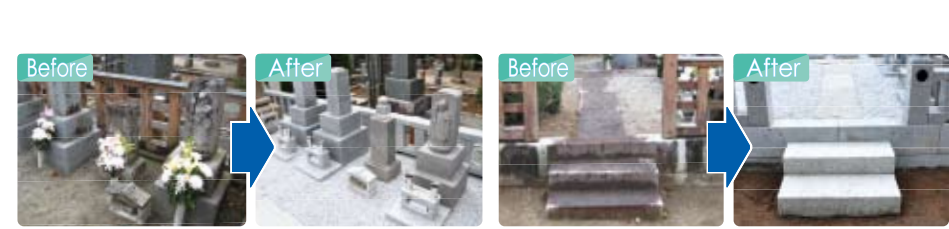

▲代々の古石塔は、ひな壇を設け整然と配置してお祀りしてあります。

▲安全にお参りできるように、かたむいた階段を撤去してゆるやかな勾配の階段につくりかえました。

■リフォーム例③
お参りのしやすい墓所にするため、メインとなる石塔は「甕壇」とよばれる参道より一段高くなったスペースの中央に設置。立ったまま楽な姿勢でお参りできるようになりました。また、上座にあたる右手には省スペースに優れた供養塔「一石五輪塔」を設置。ご先祖様への供養対象を一本化する事で、お花や線香を何ヶ所にも手向ける手間が軽減されました。墓所内に散らしていた先祖代々の石塔やお地蔵様は、「奥の院」とよばれる墓所内でもっとも位の高いとされる奥側のスペースにまとめて配置。後々のお手入れが楽になるよう十分な空間を確保しながら、同時に耐震加工も施しました。広々とした敷地と高さを存分に活用し、見た目の豪華さだけではなく、大変機能的な墓所へと生まれ変わりました。

▲墓所全体の高さの調和をはかるため、メインの石塔には関東型4段積みではなく、播磨東北地方の一部で標準和型に用いられている5段積みを採用しました。

▲メインの石塔の裏側にスペースを設けることで、お掃除のしやすさと塔立ての使い勝手を追求いたしました。

▲ご先祖様が作った大切なお墓の一部を記念として墓所の土留めに再利用いたしました。

▲墓所右手の古石塔やお地蔵様には、それぞれに花立や香炉を据え付けることによりお参りしやすくなりました。石材を洗浄して再利用。これまでお参りに通わなかった先人たちの思いも受け継がれています。