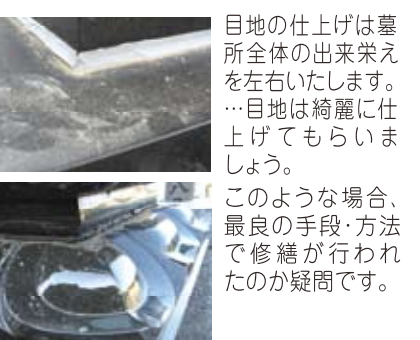

目地の仕上げは墓所全体の出来栄を左右いたします。…目地は綺麗に仕上げてもらいましょう。このような場合、最良の手段・方法で修繕が行われたのか疑問です。

見た目だけではなく、土台のチェックも必要です!

リフォームや修繕依頼をされるお客様の中には、「とりえず形になってれば良い」という方もいらっしゃいますが、見た目だけでなく、土台も忘れずにチェックして下さい。特に、古いお墓は土台が盛土の場合が多く、冬の凍結・膨張によって徐々に土台が変形し、外柵(お墓の囲い)の損壊に至るケースもありますので、ご注意ください。