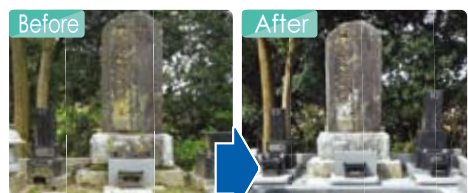

▲参道にあたる階段は全て解体撤去しバリアフリーを実現。また、墓所内には全て板石を敷き詰め、雑草の生えない清潔感あふれる墓所へと生まれ変わりました。